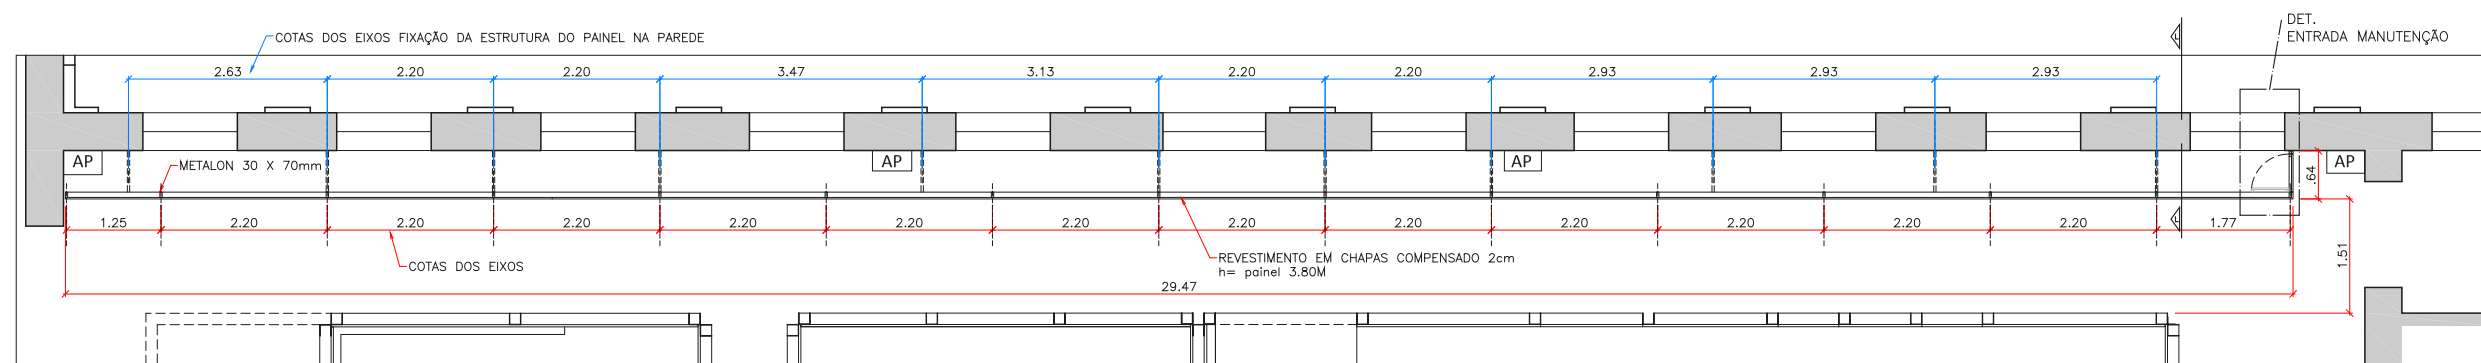

TÁBUAS DE CUMARU 20 CM DE LARGURA  
COM REBAIXOS NA ROUTER.

BUMMUB

museu da imigração  
do estado de são paulo

COMUNICAÇÃO VISUAL

PAREDE DE SOBRENOMES - VISTA/DETALHES

Folha 76 - Rev. 00

DATA 20/02/2014 - ESCALA 1:100