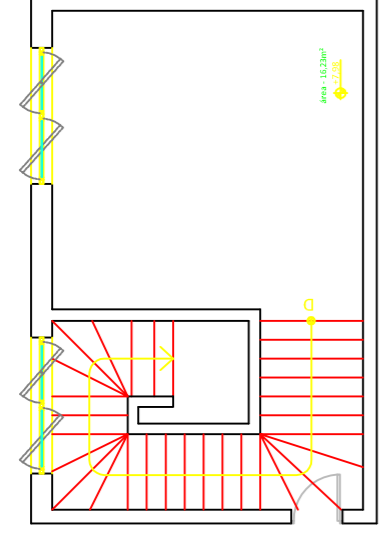

PRÉDIO 9
Planta Pavimento Superior
Escala 1/100

PRÉDIO 9
Planta Casa de Máquina
Escala 1/100

PRÉDIO 9
Planta Pavimento Térreo
Escala 1/100

PRÉDIO 8
Planta Pavimento Térreo
Escala 1/100

Cliente: Secretaria de Cultura do Estado de São Paulo
Obra: Memorial do Imigrante
Local: Rua Visconde de Parnaíba, 1316
Fase: Projeto As Built

Assunto	Planta de Construção- Ed. 8 e 9	Folha nº	1/3
Escala	1 : 100	Data	
Revisão n.		Arq.	Juca Pires
Desenhista	Lourenço De Fiores/ Mayara Dotti		
Verificação			Data
Observação			