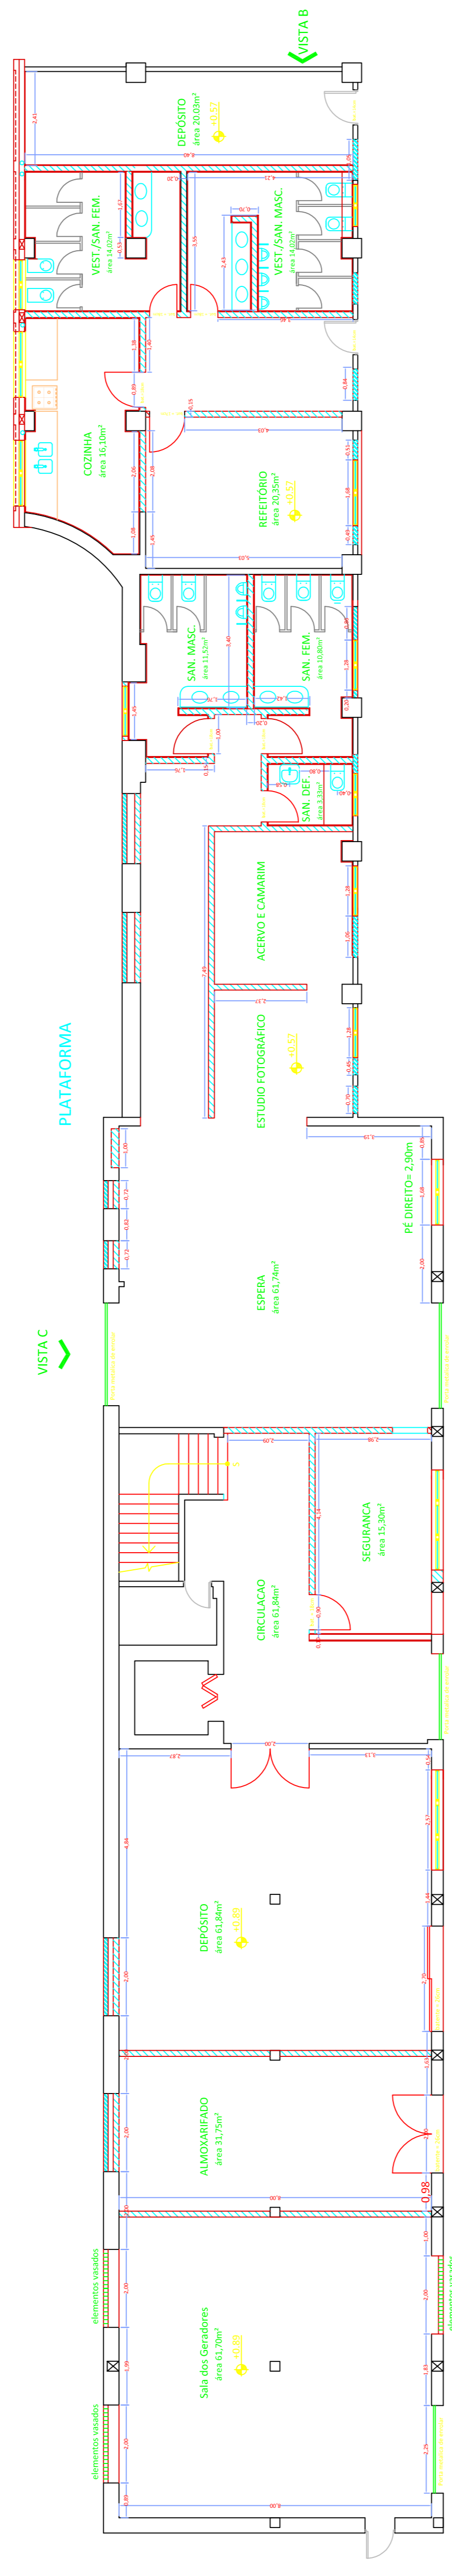

PRÉDIO 9
Planta Pavimento Superior
Escala 1/100

PRÉDIO 9
Planta Casa de Máquina
Escala 1/100

PRÉDIO 9
Planta Pavimento Térreo
Escala 1/100

PRÉDIO 8
Planta Pavimento Térreo
Escala 1/100

Cliente: Secretaria de Cultura do Estado de São Paulo
Obra: Memorial do Imigrante
Local: Rua Visconde de Parnaíba, 1316
Fase: Projeto As Built

Assunto	Planta de Construção- Ed. 8 e 9	Folha nº	1/3
Escala	1 : 100	Data	
Revisão n.		Arq.	Juca Pires
Desenhista	Lourenço De Fiores/ Mayara Dotti		
Verificação			Data
Observação			